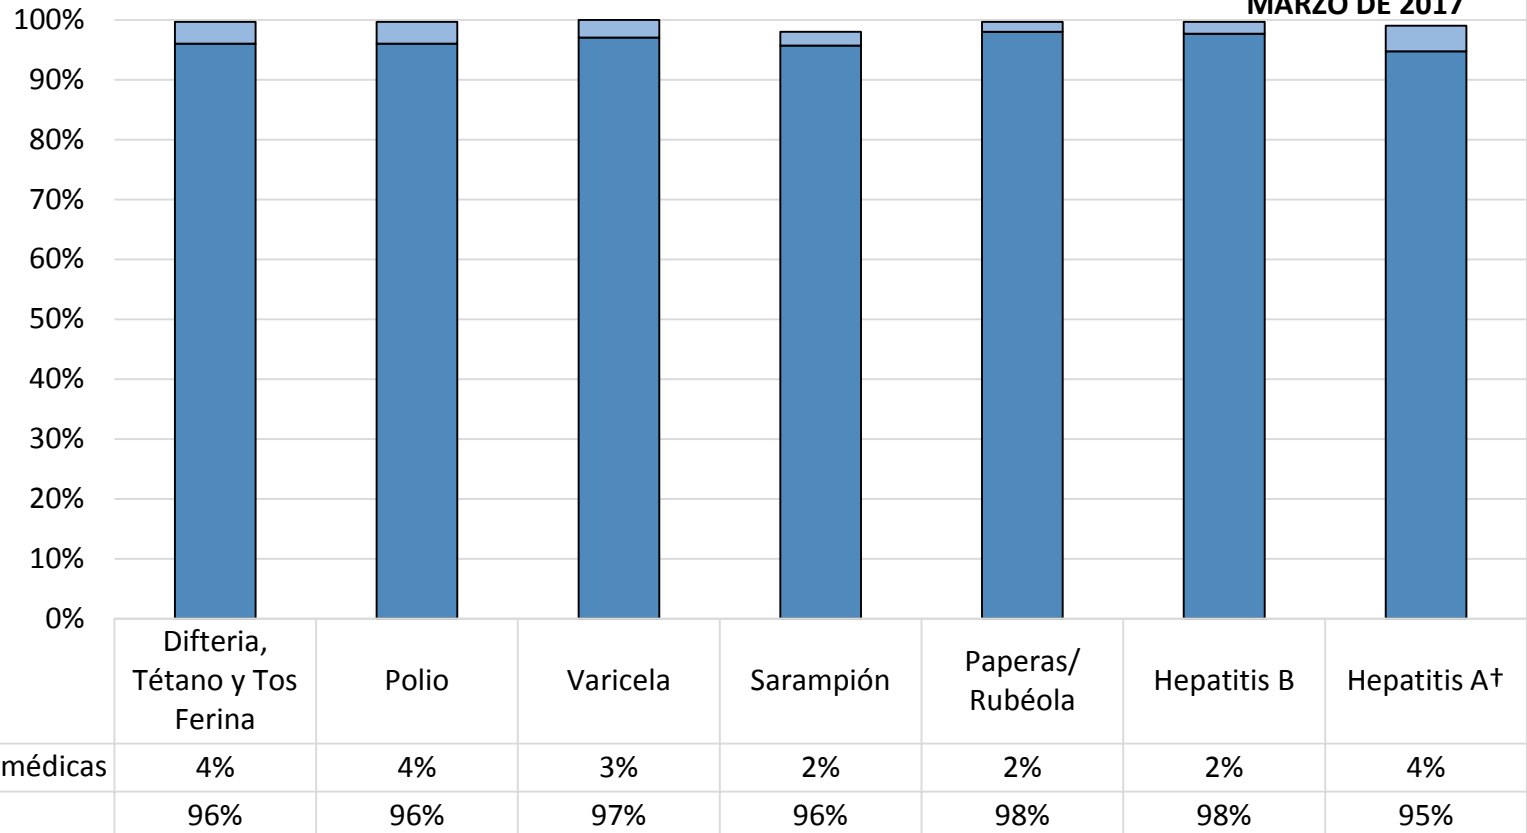

¿Cuántos niños en Culver Elementary School están vacunados?*

MARZO DE 2017

Número de niños en la escuela**: **304**

Porcentaje de niños sin inmunizaciones o exenciones : **0%**

Porcentaje de niños con una exención médica para una o más vacunas: **0%**

* No todas las vacunas son necesarias para todos los grados. Estos números no totalizan el 100% si algunos niños tienen exenciones médicas, o están incompletas, o si están en proceso de vacunación pero no necesitan una exención porque están dentro del horario.

Hay también **0 niños matriculados a los que no se les exige que reporten vacunas debido a que sus registros están siendo seguidos por otro sitio, o asisten menos de 5 días al año.

†Espacios en blanco indican ésta vacuna no se exigió en estos grados en esta escuela, o esta vacuna fue requerida a menos de 10 niños.