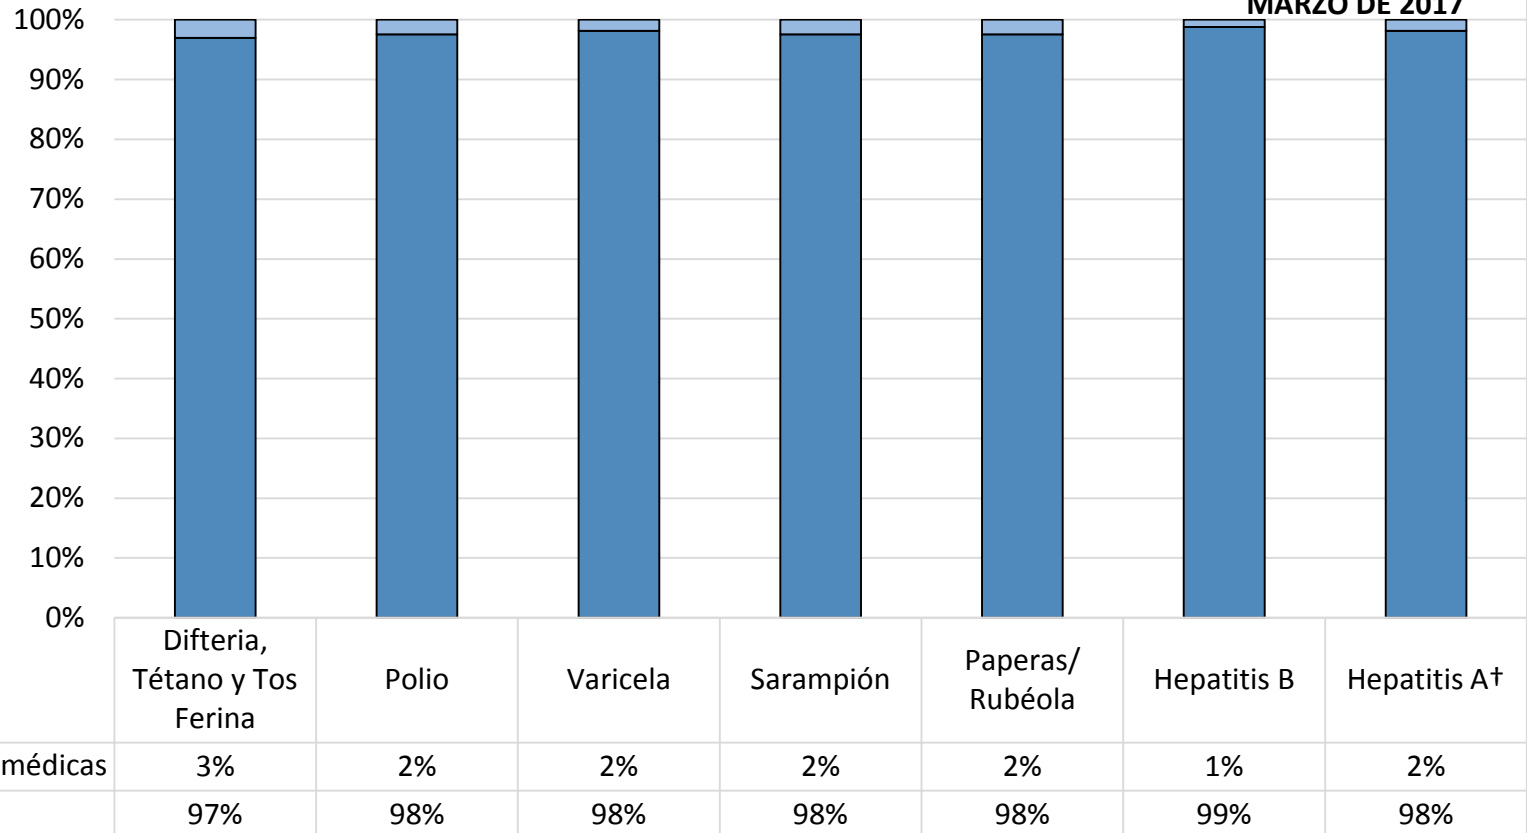

## ¿Cuántos niños en Culver Middle School están vacunados?\*

MARZO DE 2017

Número de niños en la escuela\*\*: **164**

Porcentaje de niños sin inmunizaciones o exenciones : **0%**

Porcentaje de niños con una exención médica para una o más vacunas: **0%**

\* No todas las vacunas son necesarias para todos los grados. Estos números no totalizan el 100% si algunos niños tienen exenciones médicas, o están incompletas, o si están en proceso de vacunación pero no necesitan una exención porque están dentro del horario.