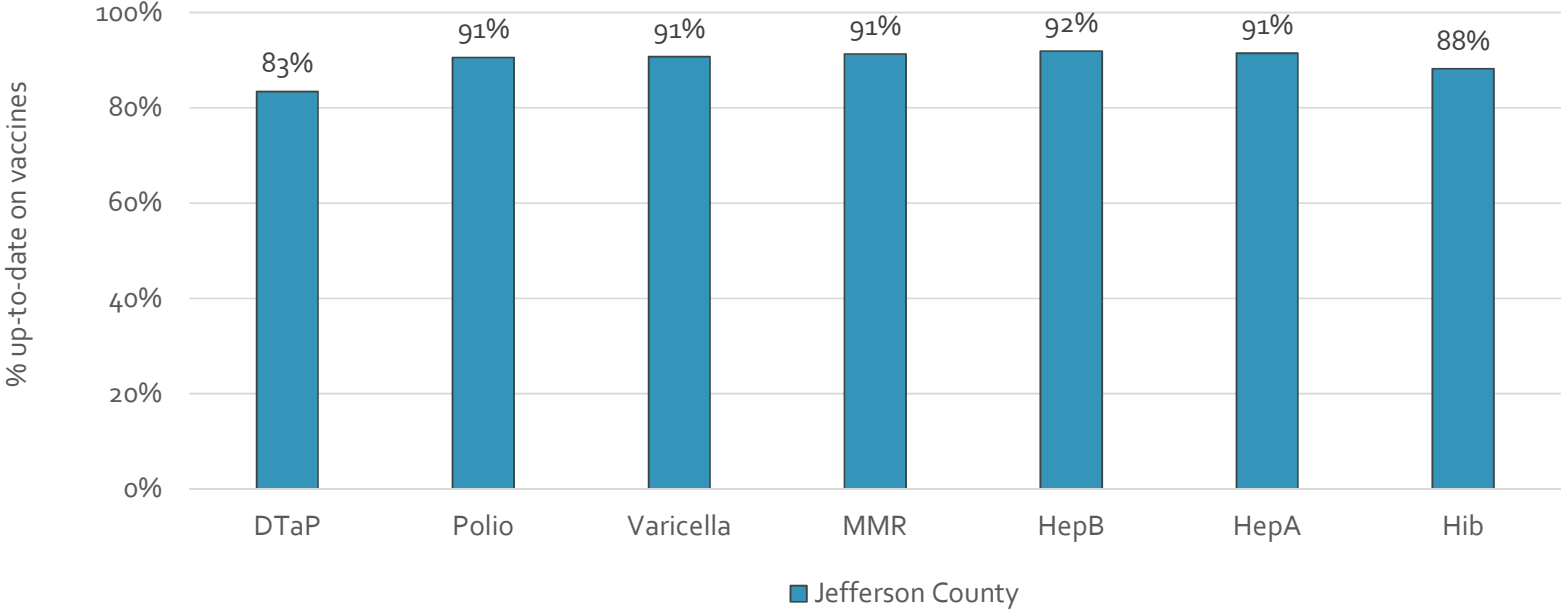

### How many school-age kids\* are up-to-date in your county?

\* Kindergarten through 12th grade

Assessment date: 02/27/2017

Data source: Immunization Primary Review Summary Reports

¿Cuántos niños menores de edad escolar\*  
están al día con las vacunas en su condado?

\*Jardín de infancia hasta el grado 12

Fecha de evaluación: 27/Feb/2017

Fuente de datos: Informes de Resumen de Inmunización Primaria

How many kids younger than school-age\* are up-to-date on vaccines your county?