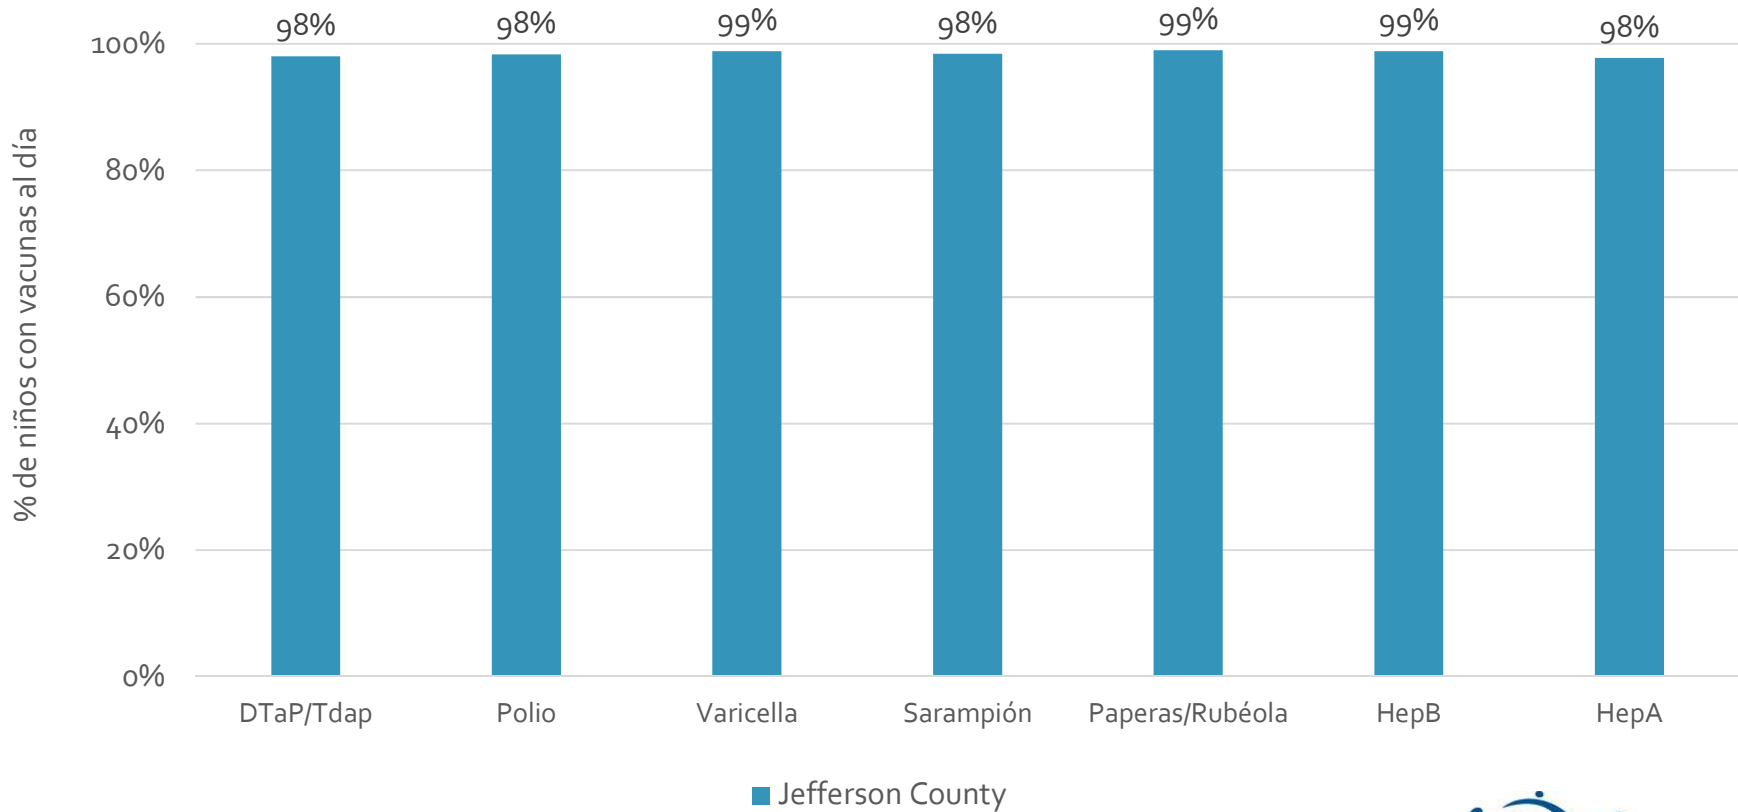

### How many school-age kids\* are up-to-date in your county?

\* Kindergarten through 12th grade

Assessment date: 02/27/2017

Data source: Immunization Primary Review Summary Reports

¿Cuántos niños menores de edad escolar\*  
están al día con las vacunas en su condado?