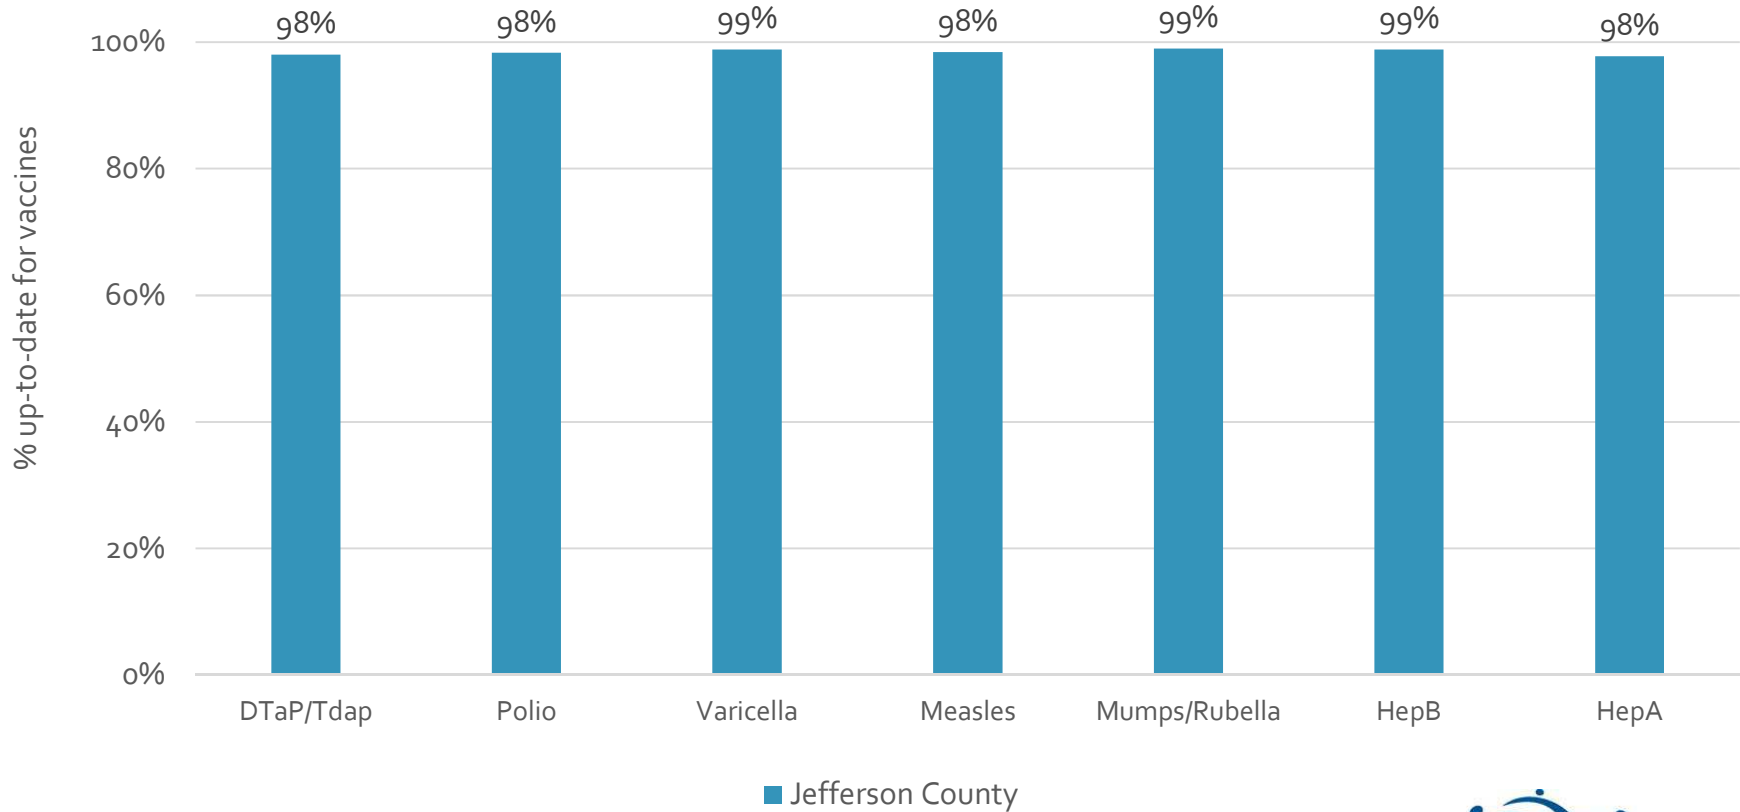

### How many school-age kids\* are up-to-date in your county?

\* Kindergarten through 12th grade

Assessment date: 02/27/2017

Data source: Immunization Primary Review Summary Reports

¿Cuántos niños menores de edad escolar\*  
están al día con las vacunas en su condado?

\*Jardín de infancia hasta el grado 12

Fecha de evaluación: 27/Feb/2017

Fuente de datos: Informes de Resumen de Inmunización Primaria

How many kids younger than school-age\* are up-to-date on vaccines your county?